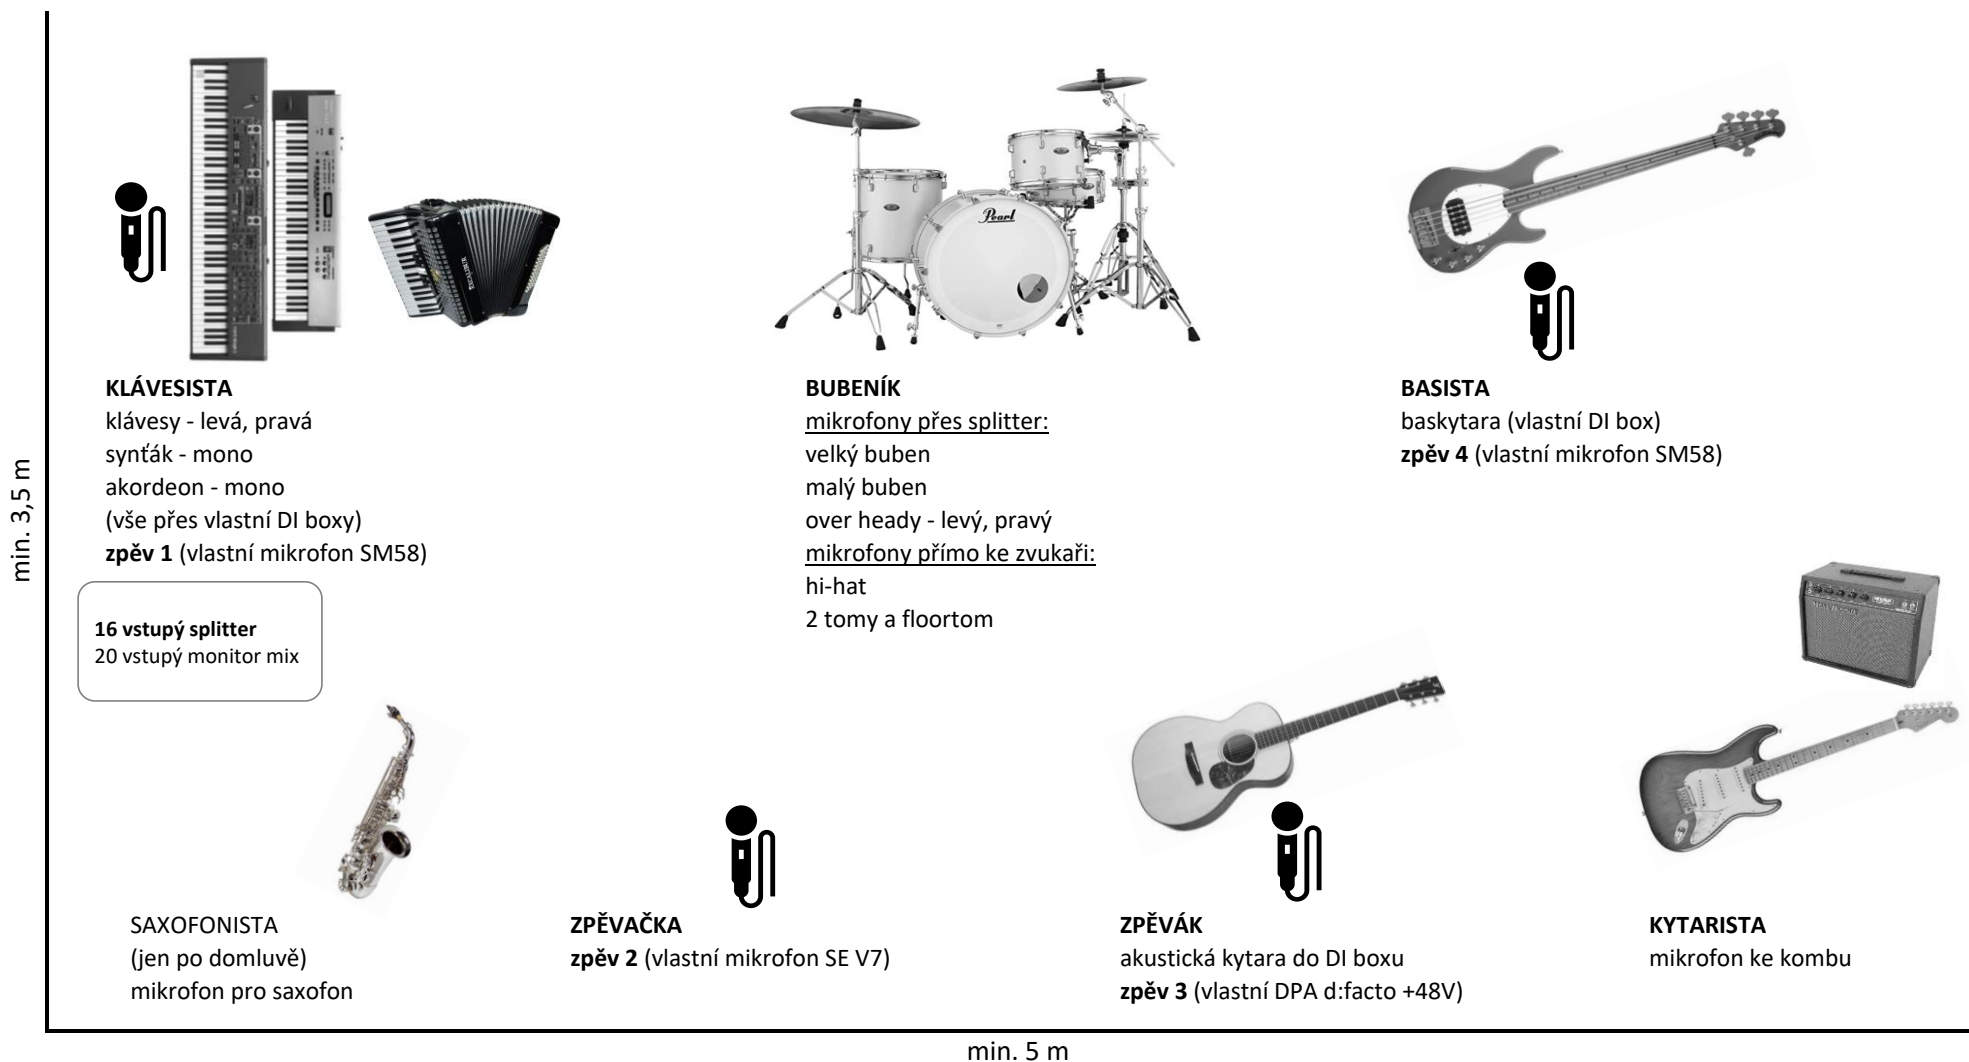

## KOLOREZ stageplan - tel. 724 020 084 Michal Kulhánek

Mikrofony a linky se zapojují do našeho splitteru - pro zvukaře vyvedeme 4 metrový párák se 16 signály, které si zapojí jak potřebuje. Odposlechy si řešíme sami - signály jsou rozbočené do našeho mixu a do in-earů.

### Popis signálů ze splitteru:

1 KEYBOARD L  
2 KEYBOARD R  
3 SYNTH  
4 ACCORDION

5 BASS GUITAR  
6 EL. GUITAR  
7 ACUST. GUITAR  
8 SAX (jen po domluvě)

1 KICK  
2 SNARE  
3 OH L  
4 OH R

5 VOCAL MALE  
6 VOCAL FEMALE  
7 VOCAL KEYBOARD  
8 VOCAL BASS GUIT.