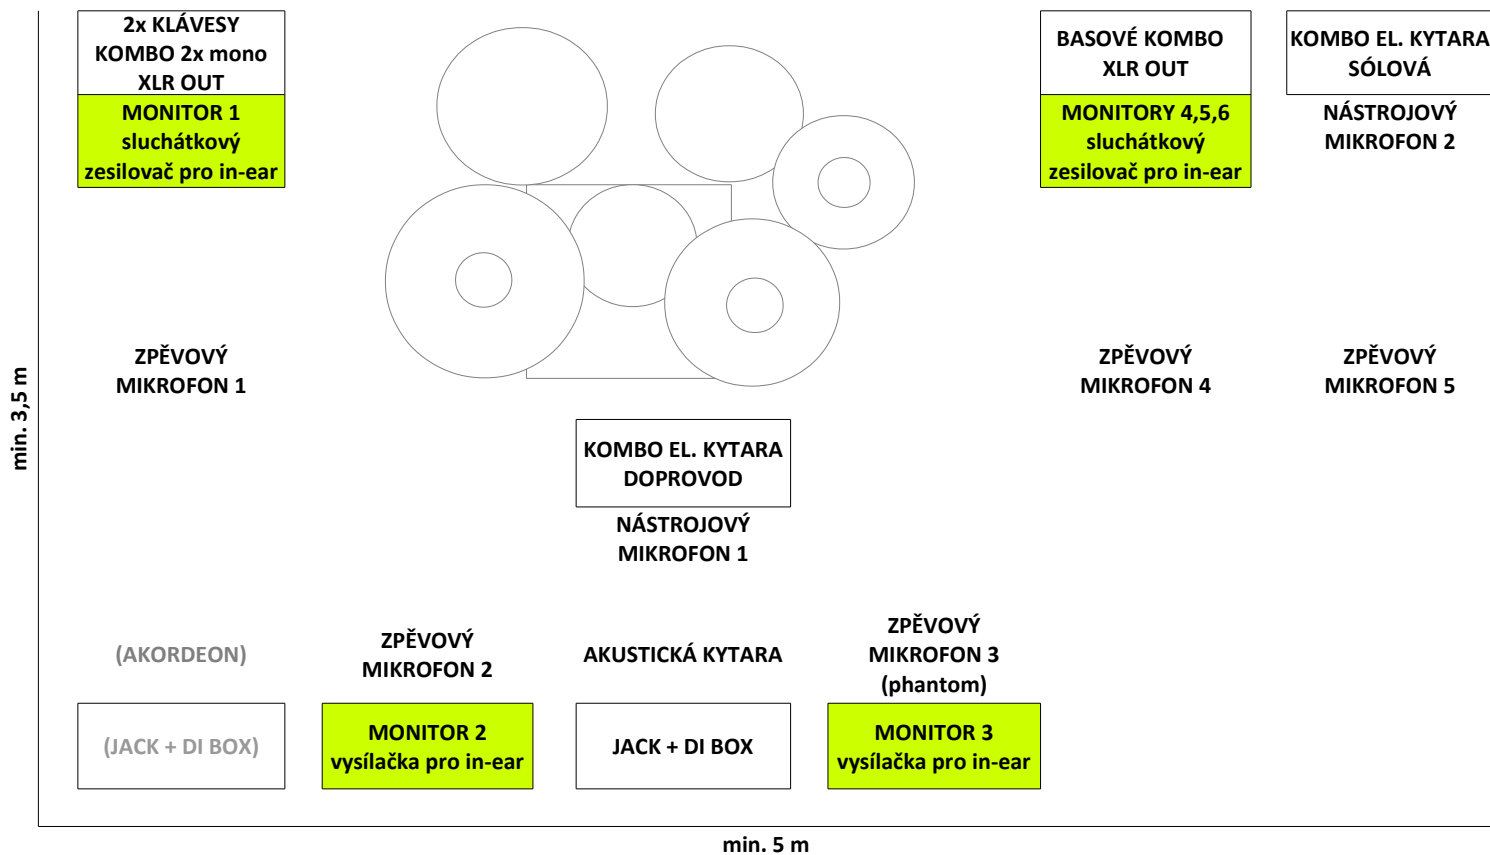

KOLOREZ – kontakt: Michal Kulhánek 724 020 084

Standardní obsazení	nástroje	zpěvy	odposlechy
1 Klávesák Michal	1. klávesy horní (synth) 2. klávesy spodní (klavíry) + dvoukanálové kombo 2x XLR out 3. akordeon se snímačem	1. (vlastní Shure SM58)	1. (vlastní sluchátkový monitor)
2 Zpěvačka Vendula		2.	2. (vlastní vysílačka)
3 Zpěvák Jaroslav	4. elektrická kytara + kombo snímané mikrofonom 5. akustická kytara se snímačem	3. (vlastní DPA kondenzátor)	3. (vlastní vysílačka)
4 Basista Honza	6. Baskytara + kombo se symetrickým výstupem XLR out	4.	4. (vlastní 4 kanál.
5 Kytarista Honza	7. elektrická kytara sólová + kombo snímané mikrofonom	5.	5. sluchátkový monitor)
6 Bubeník Emil	8. - 15. bicí sada (kick, snare, tom, floor tom, hi-hat, ride, ride)	ne	6.